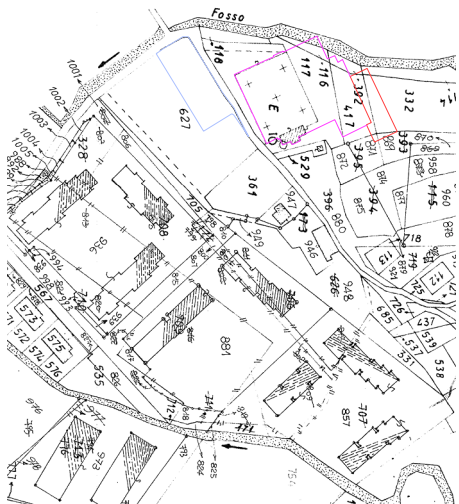

OR Cimiteriale

PROVINCIA DI LUCCA
COMUNE DI MASSAROSA
FRAZIONE: PIAN DI CONCA

CIMITERO DI PIAN DI CONCA

PLANIMETRIE:

- -CATASTALE RAPP. 1:2000
- -AMPLIAMENTI RAPP. 1:500